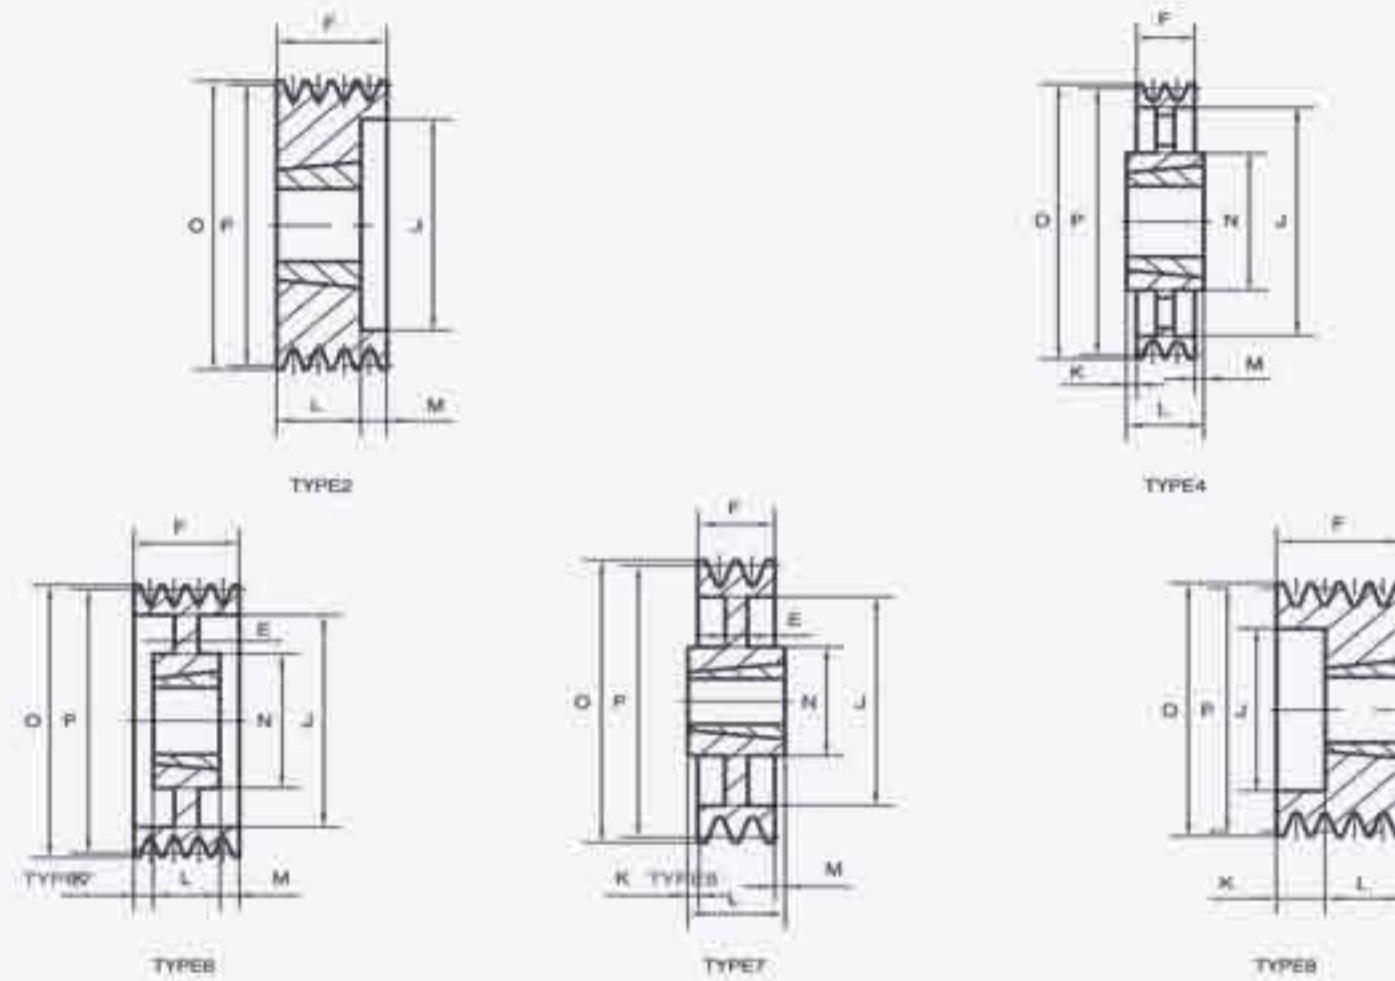

SPA-3

ITEM NO.	NO.OF GROOVES	PD	O.D	TYPE	BUSH NO.	MAX BORE	E	F	J	K	L	M	N
SPA 71-03	3	71.0	76.5	8	1108	28	—	50	40	28	22	—	—
SPA 75-03	3	75.0	80.5	8	1108	32	—	50	44	28	22	—	—
SPA 80-03	3	80.0	85.5	8	1210	32	—	50	47	25	25	—	—
SPA 85-03	3	85.0	90.5	8	1210	32	—	50	50	25	25	—	—
SPA 90-03	3	90.0	95.5	8	1610	42	—	50	60	25	25	—	—
SPA 95-03	3	95.0	100.5	8	1610	42	—	50	64	25	25	—	—
SPA100-03	3	100.0	105.5	2	1610	42	—	50	70	—	25	25	—
SPA106-03	3	106.0	111.5	2	1610	42	—	50	76	—	25	25	—
SPA112-03	3	112.0	117.5	8	2012	50	—	50	83	18	32	—	—
SPA118-03	3	118.0	123.5	2	2012	50	—	50	86	—	32	18	—
SPA125-03	3	125.0	128.5	2	2012	50	—	50	92	—	32	18	—
SPA132-03	3	132.0	137.5	2	2012	50	—	50	98	—	32	18	—
SPA140-03	3	140.0	145.5	8	2517	60	—	50	106	5	45	—	—
SPA150-03	3	150.0	155.5	8	2517	60	—	50	116	5	45	—	—
SPA160-03	3	160.0	165.5	8	2517	60	—	50	126	5	45	—	—
SPA170-03	3	170.0	175.5	8	2517	60	—	50	138	5	45	—	—
SPA180-03	3	180.0	185.5	8	2517	60	—	50	146	5	45	—	—
SPA190-03	3	190.0	195.5	8	2517	60	—	50	158	5	45	—	—
SPA200-03	3	200.0	205.5	6	2517	60	20	50	165	2.5	45	2.5	120
SPA224-03	3	224.0	229.5	6	2517	60	20	50	189	2.5	45	2.5	120
SPA250-03	3	250.0	255.5	6	2517	60	20	50	215	2.5	45	2.5	120
SPA280-03	3	280.0	285.5	6	2517	60	20	50	245	2.5	45	2.5	120
SPA315-03	3	315.0	320.5	7	3020	75	25	50	280	0.5	51	0.5	150
SPA355-03	3	355.0	360.5	4	3020	75	—	50	320	0.5	51	0.5	160
SPA400-03	3	400.0	405.5	4	3020	75	—	50	365	0.5	51	0.5	150
SPA450-03	3	450.0	455.5	4	3020	75	—	50	415	0.5	51	0.5	150
SPA500-03	3	500.0	505.5	4	3020	75	—	50	465	0.5	51	0.5	150
SPA560-03	3	560.0	565.5	4	3020	75	—	50	525	0.5	51	0.5	150
SPA630-03	3	630.0	635.5	4	3020	75	—	50	595	0.5	51	0.5	150
SPA800-03	3	800.0	805.5	4	3535	90	—	50	765	19.5	89	19.5	170
SPA1000-03	3	1000.0	1005.5	4	3535	90	—	50	965	19.5	89	19.5	178